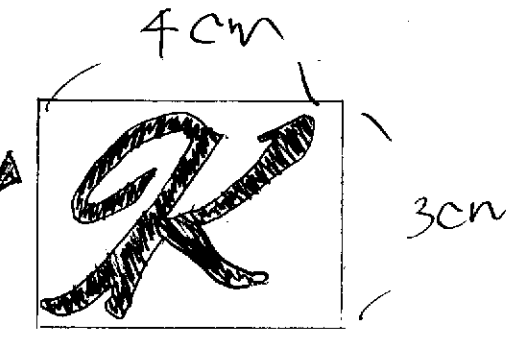

好色白

好色白
不字

文字1111/ラズ乙
線各1文字計
好アールに3つた向き
全長3cm

緑

4cm

3cm

10cm

市園興業

書体前記同心

NIKKO
トヨ No. 390F

カメ本線
下7mm幅0.8cm

字色白
字色黒

SAFETY FIRST

文字1111/13mm
線各1文字11
字アルに70°向き
全長3cm

10cm
市岡興業

書体前記同心