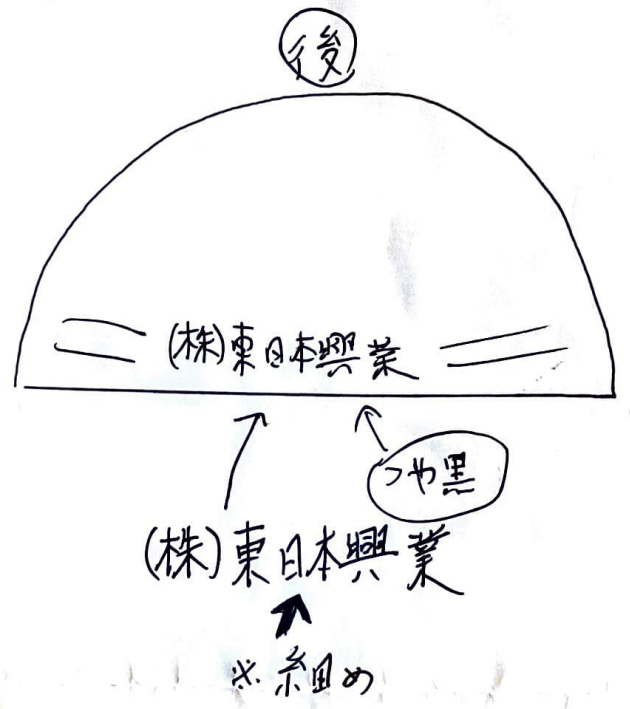

浪川 090-1376-4203

- 二本ライン ^{7mm} 10
- 一本ライン ^{10mm} 5
- ラインなし 5

※ すべて
ライン短め

※ バイザー 黒でおねがいします。

全体的なバランスはお任せします。