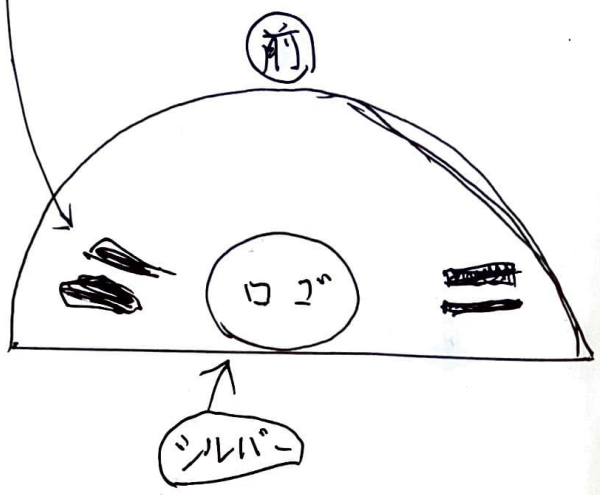

浪川 090-1376-4203

- 二本ライン ^{7mm} 10
- 一本ライン ^{10mm} 5
- ラインなし 5

※ すべて
ライン短め

※ バイザー 黒でおねがいします。

全体的なバランスはお任せします。